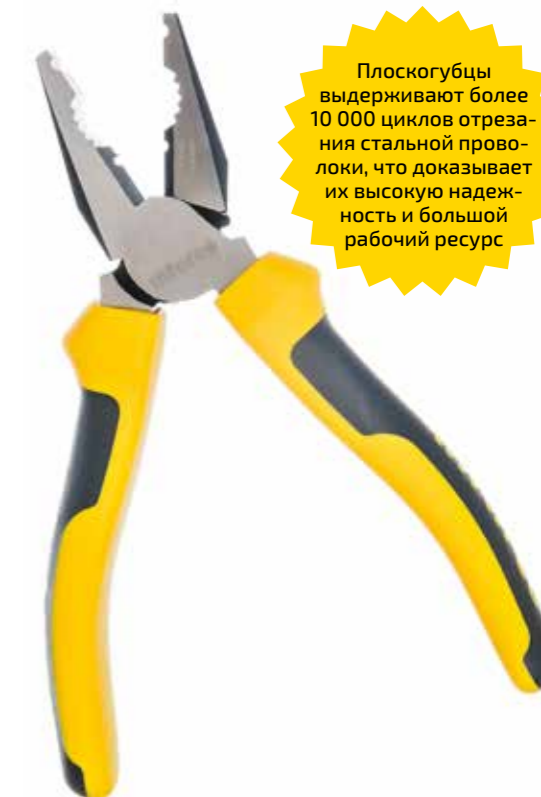

сайт: www.inforce.nt-rt.ru || эл. почта: ncr@nt-rt.ru

Преимущества шарнирно-губцевого инструмента Inforce

1

Надежность доказана

Выдерживают более 10 000 циклов работы

2

Защита от коррозии

Рабочая часть инструмента имеет антикоррозийное покрытие

3

Удобство работы

Обеспечивают эргономичные рукоятки, а смещенный шарнирный механизм снижает рабочее усилие

Комбинированные плоскогубцы

Комбинированные плоскогубцы Inforce являются прочным и долговечным приспособлением для удержания мелких деталей, перекусывания проволоки или кабеля, а также зачистки провода. Хромованадиевые губки обладают выемкой в захватной части, пазом для зачистки изоляции и уникальным профилем. Рукоятки состоят из двух материалов, которые обеспечивают надежный захват инструмента.

	Комбинированные плоскогубцы Inforce 160 мм 06-18-01	Комбинированные плоскогубцы Inforce 180 мм 06-18-02	Комбинированные плоскогубцы Inforce 200 мм 06-18-03
Рукоятки-чехлы	двухкомпонентные		
Материал губок	CrV		
Длина, мм	160	180	200
Код товара	15558554	15558555	15558556

Плоскогубцы выдерживают более 10 000 циклов отрезания стальной проволоки, что доказывает их высокую надежность и большой рабочий ресурс

Профессиональные бокорезы

Профессиональные бокорезы Inforce представляют собой ручной инструмент, который подойдет для перекусывания медной или стальной проволоки, лески или кабеля. Губки диагонального типа изготовлены из высокопрочной стали и прошли дополнительную закалку токами высокой частоты, что увеличило их твердость. Двухкомпонентные рукоятки создают максимальное удобство при работе, так как бокорезы не скользят в руке.